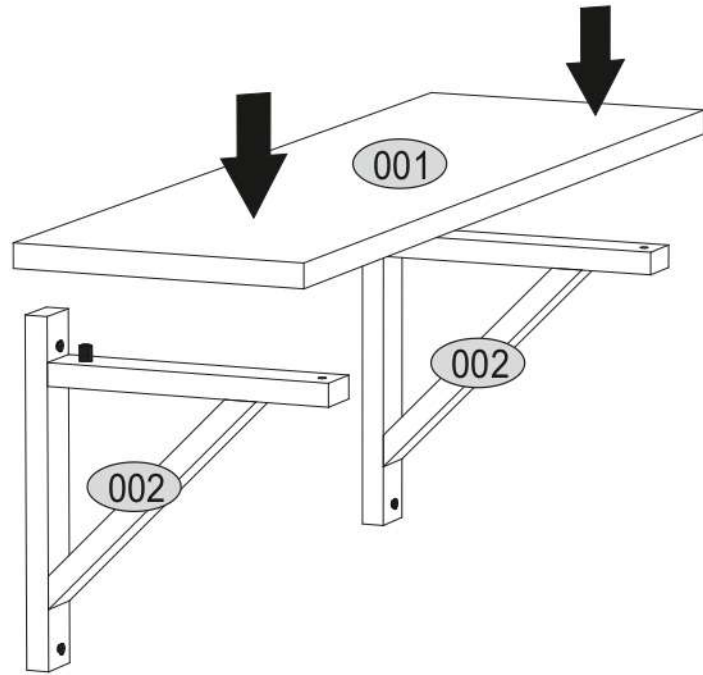

NEPU 65

KÓD	ROZMĚR				BALÍČEK
001	670	195	16	1	1/1
002	225	205	32	2	1/1
PŘÍSLUŠENSTVÍ				1	1/1

<p>x4 p72 Ø4x40mm</p> 	<p>x4 f28 Ø8x40mm</p> 	<p>x2 f13 Ø8x20mm</p> 	<p>x2 p21 Ø4x30mm</p> 
---	---	---	---

1

2

3

5

6

7