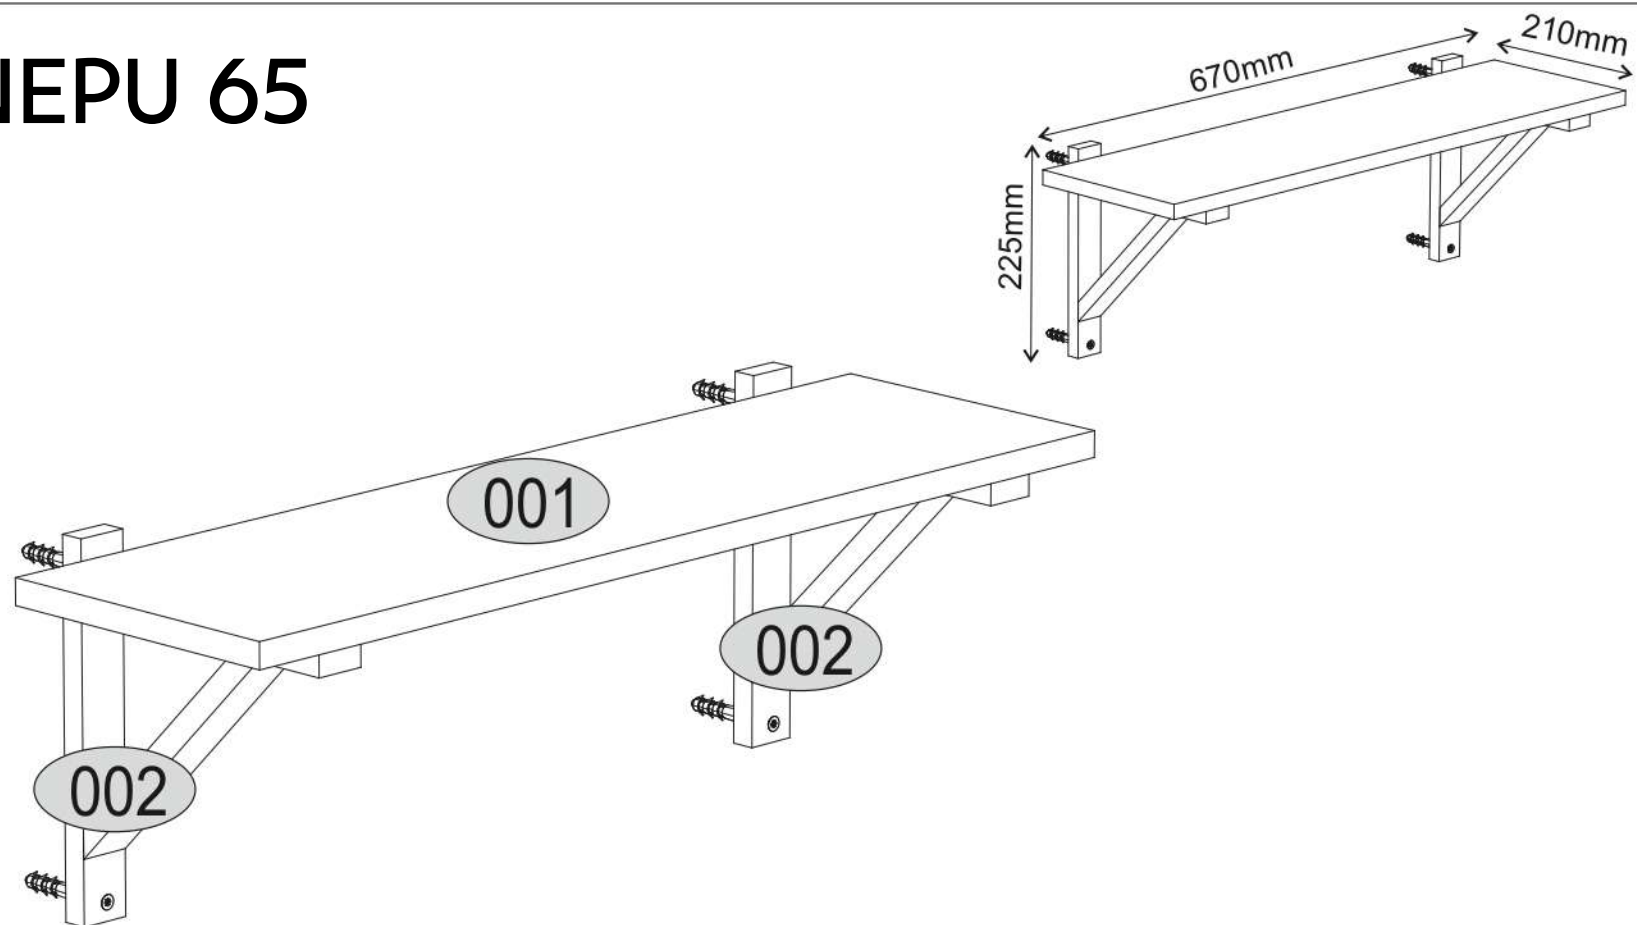

NEPU 65

KÓD	ROZMĚR				BALÍČEK
001	670	195	16	1	1/1
002	225	205	32	2	1/1
PŘÍSLUŠENSTVÍ				1	1/1

<p>x4 p72 Ø4x40mm</p> 	<p>x4 f28 Ø8x40mm</p> 	<p>x2 f13 Ø8x20mm</p> 	<p>x2 p21 Ø4x30mm</p> 
---	---	---	---

1

2

3

5

6

7