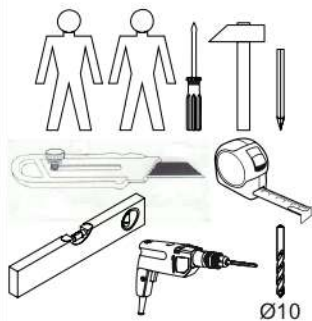

NEPU 65

KÓD	ROZMĚR				BALÍČEK
001	670	195	16	1	1/1
002	225	205	32	2	1/1
PŘÍSLUŠENSTVÍ				1	1/1

<p>x4 p72 Ø4x40mm</p> 	<p>x4 f28 Ø8x40mm</p> 	<p>x2 f13 Ø8x20mm</p> 	<p>x2 p21 Ø4x30mm</p> 
---	---	---	---